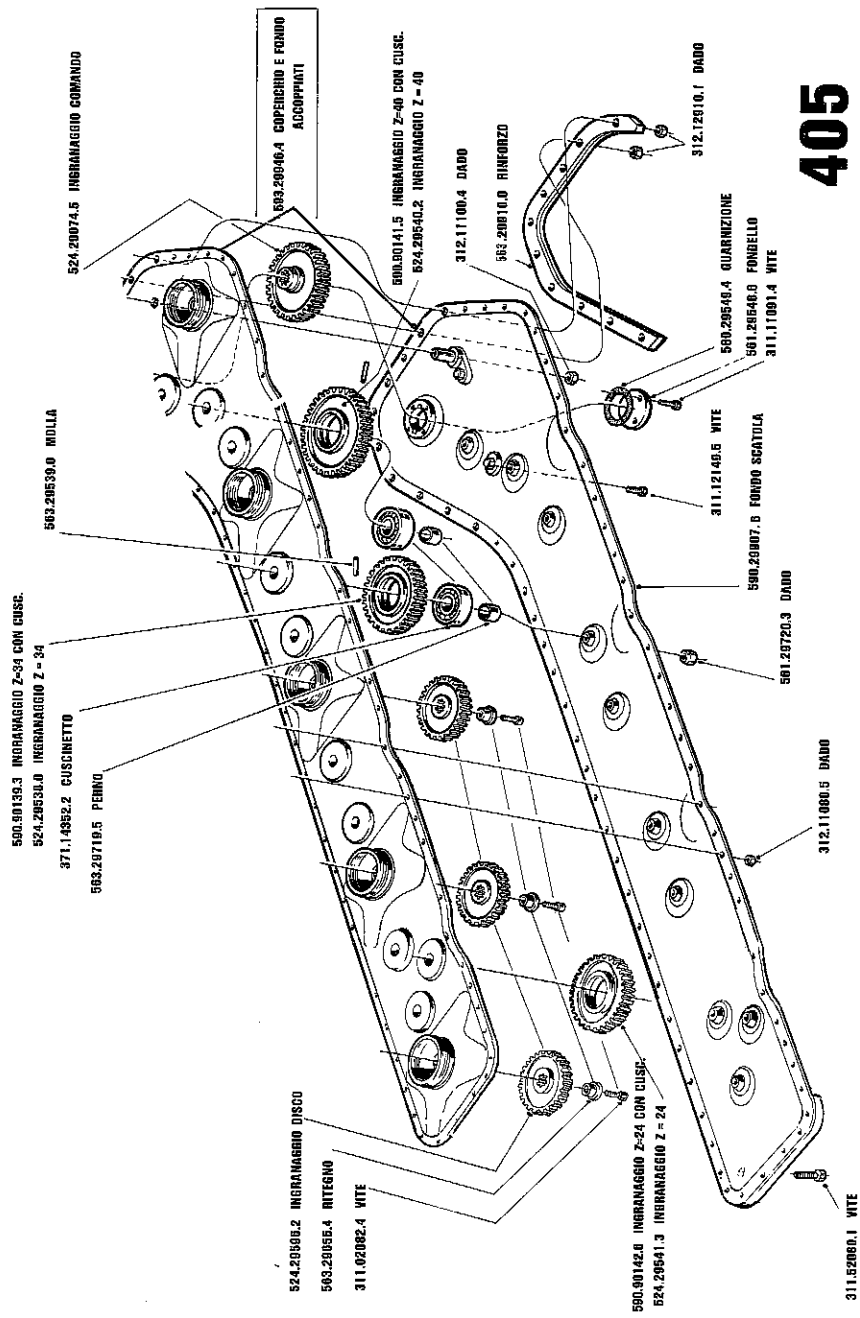

Dichsolz Bcs 001

~~03858/2547~~
02234/17401X
Fr. Bider

- FALCIATRICE A DISCHI
- ROTARY DISC MOWER
- FAUCHEUSE A ASSIETTES
- SEGADORA ROTATIVA
- SCHEIBENMAHER

404
405

WWW.BCSGROUP.COM

405

	RICAMBI SPARE PARTS PIÈCES DÉTACHÉES PIEZAS DE RECAMBIO ERSATZTEILE	TAV. TABLE TABLA TAFEL	SCATOLA COMPLETA COMPLETE CASE BOÎTE COMPLETE CAJA O PRENSAESTOPAS COMPL. VOLLSTÄNDIGES MÄHBALENGEHÄUSE	MOD. 405
				2 - 84

405

	RICAMBI SPARE PARTS PIÈCES DÉTACHÉES PIEZAS DE RECAMBIO ERSATZTEILE	TAV. TABLE TABLA TAPEL	DISCHI - INGRANAGGI DISCS - GEARS ASSIETTES - ENGRANAGES DISCOS - ENGRANAJES SCHEIBEN - ZAHNRÄDER	MOD. 405 2 - 84
---	---	---------------------------------	---	------------------------------

405

	RICAMBI SPARE PARTS PIECES DETACHEES PIEZAS DE RECAMBIO ERSATZTEILE	TAV. TABLE TABLA TAFEL	6 SCATOLA INFERIORE LOWER CASE BOITE INFERIEURE PRENSAESTOPAS INFERIOR UNTERKASTEN	MOD. 405
				2 - 84

www.practical.com

 RICAMBI SPARE PARTS PIÈCES DETACHÉES PIEZAS DE RECAMBIO ERSATZTEILE	TAV. TABLE TABLA TAFEL	SUPPORTO SUPPORT SUPPORTE SOPORTE LAGER	MOD. 404 - 405 2 - 84
	www.pracmer.com <i>BCS 606</i> <i>M. J. 115</i>		