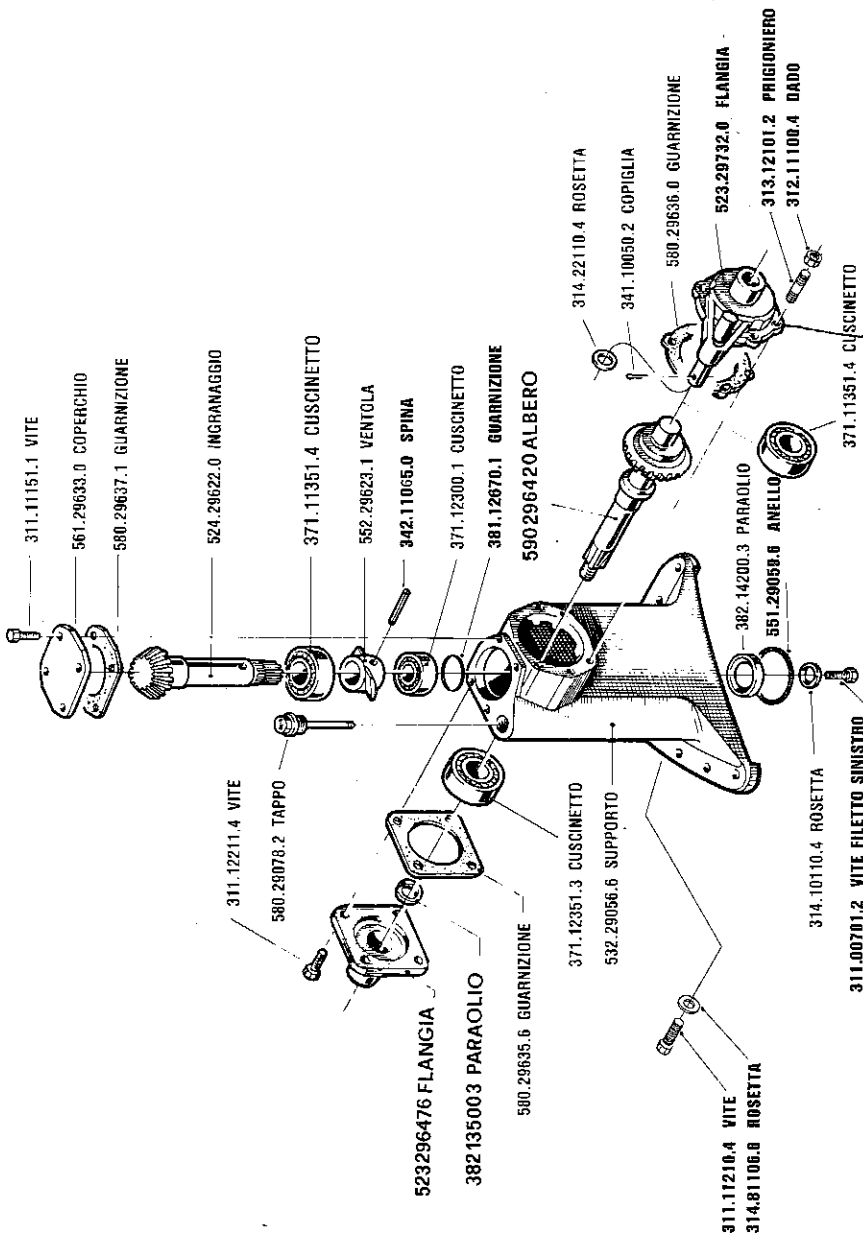

Dichsolz Bcs 001

~~03858/2547~~
02234/17401X
Fr. Bider

- FALCIATRICE A DISCHI
- ROTARY DISC MOWER
- FAUCHEUSE A ASSIETTES
- SEGADORA ROTATIVA
- SCHEIBENMAHER

404
405

WWW.BCSGROUP.COM

405

	RICAMBI SPARE PARTS PIÈCES DÉTACHÉES PIEZAS DE RECAMBIO ERSATZTEILE	TAV. TABLE TABLA TAFEL	SCATOLA COMPLETA COMPLETE CASE BOÎTE COMPLETE CAJA O PRENSAESTOPAS COMPL. VOLLSTÄNDIGES MÄHBALENGEHÄUSE	MOD. 405
				2 - 84

405

	RICAMBI SPARE PARTS PIÈCES DÉTACHÉES PIEZAS DE RECAMBIO ERSATZTEILE	TAV. TABLE TABLA TAPEL	DISCHI - INGRANAGGI DISCS - GEARS ASSIETTES - ENGRANAGES DISCOS - ENGRANAJES SCHEIBEN - ZAHNRÄDER	MOD. 405 2 - 84
---	---	---------------------------------	---	------------------------------

405

	RICAMBI SPARE PARTS PIECES DETACHEES PIEZAS DE RECAMBIO ERSATZTEILE	TAV. TABLE TABLA TAFEL	6 SCATOLA INFERIORE LOWER CASE BOITE INFERIEURE PRENSAESTOPAS INFERIOR UNTERKASTEN	MOD. 405
				2 - 84

www.practical.com

 RICAMBI SPARE PARTS PIÈCES DETACHÉES PIEZAS DE RECAMBIO ERSATZTEILE	TAV. TABLE TABLA TAFEL	SUPPORTO SUPPORT SUPPORTE SOPORTE LAGER	MOD. 404 - 405 2 - 84
	www.pracmer.com <i>BCS 606</i> <i>M. J. 115</i>		