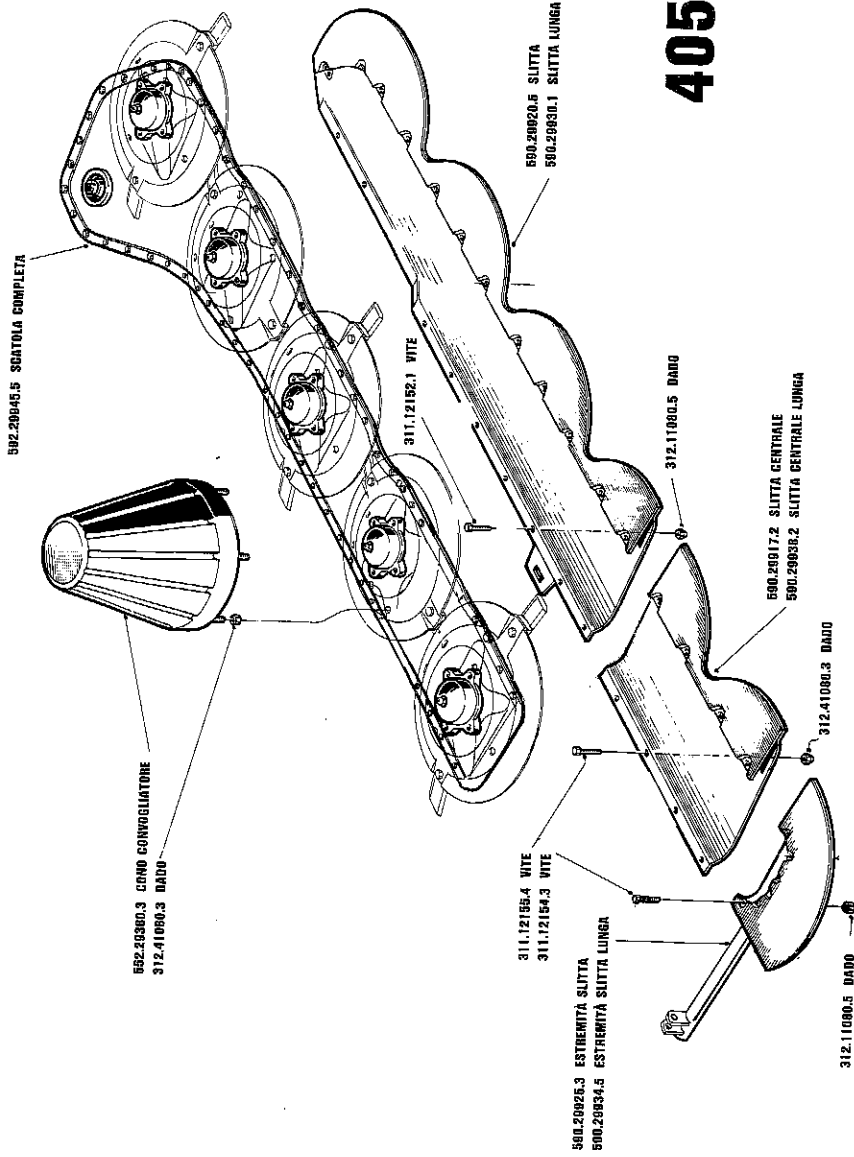

Dichsolz Bcs 001

~~03858/2547~~
02234/17401X
Fr. Bider

- FALCIATRICE A DISCHI
- ROTARY DISC MOWER
- FAUCHEUSE A ASSIETTES
- SEGADORA ROTATIVA
- SCHEIBENMAHER

404
405

WWW.BCSGROUP.COM

405

	RICAMBI SPARE PARTS PIÈCES DÉTACHÉES PIEZAS DE RECAMBIO ERSATZTEILE	TAV. TABLE TABLA TAFEL	SCATOLA COMPLETA COMPLETE CASE BOÎTE COMPLETE CAJA O PRENSAESTOPAS COMPL. VOLLSTÄNDIGES MÄHBALENGEHÄUSE	MOD. 405
				2 - 84

405

	RICAMBI SPARE PARTS PIÈCES DÉTACHÉES PIEZAS DE RECAMBIO ERSATZTEILE	TAV. TABLE TABLA TAPEL	DISCHI - INGRANAGGI DISCS - GEARS ASSIETTES - ENGRANAGES DISCOS - ENGRANAJES SCHEIBEN - ZAHNRÄDER	MOD. 405 2 - 84
---	---	---------------------------------	---	------------------------------

 RICAMBI SPARE PARTS PIÈCES DETACHÉES PIEZAS DE RECAMBIO ERSATZTEILE	TAV. TABLE TABLA TAFEL	SUPPORTO SUPPORT SUPPORTE SOPORTE LAGER	MOD. 404 - 405 2 - 84
	www.pracmer.com <i>BCS 606</i> <i>M. J. 115</i>		