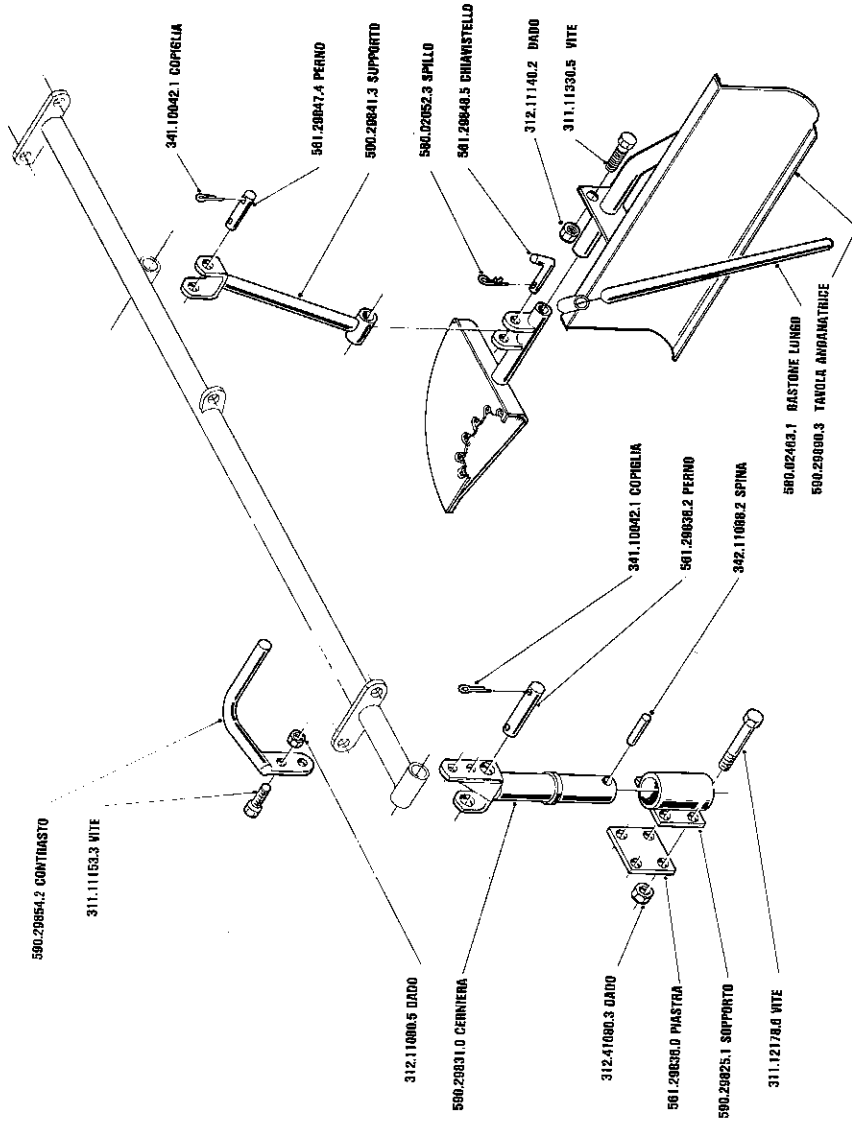

 RICAMBI SPARE PARTS PIÈCES DETACHÉES PIEZAS DE RECAMBIO ERSATZTEILE	TAV. TABLE TABLA TAFEL	SUPPORTO SUPPORT SUPPORTE SOPORTE LAGER	MOD. 404 - 405 2 - 84
	www.pracmer.com <i>BCS 606</i> <i>M. J. 115</i>		

	RICAMBI SPARE PARTS PIÈCES DE REMPLACEMENT PIEZAS DE RECAMBIO ERSATZTEILE	TAV. TABLE TABLA TAPEL	BRACCI E CUSTODIE ARMS & HOUSINGS BRAS ET PROTECTIONS BRAZOS Y TAPAS ARME UND VERKLEIDUNGEN	MOD. 404 - 405
	www.bcs.com			2 - 84

RICAMBI
 SPARE PARTS
 PIECES DETACHEES
 PIEZAS DE RECAMBIO
 ERSATZTEILE

TAV.
 TABLE
 TABLA
 TAFEL

TUBO - TELAIO
 PIPE - FRAME
 TUYAU - CHASSIS
 TUBO - BASTIDR
 ROHR - RAHMEN

MOD.
404 - 405
 2 - 84

	RICAMBI SPARE PARTS PIÈCES DÉTACHÉES PIEZAS DE RECAMBIO ERSATZTEILE	TAV. TABLE TABLA TAFEL	RIPARO GUARD ABRI ESPALDON SCHUTZ	MOD. 404 - 405
				2 - 84

www.bcs.com

	RICAMBI SPARE PARTS PIÈCES DETACHÉES PIEZAS DE RECAMBIO ERSATZTEILE	TAV TABLE TABLA TAFEL	CILINDRO CYLINDER CILINDRE CILINDRO ZYLINDER	MOD. 404 - 405 2 - 84
	www.bcs-sport.com			

BCS

RICAMBI
SPARE PARTS
PIECES DETACHEES
PIEZAS DE RECAMBIO
ERSATZTEILE