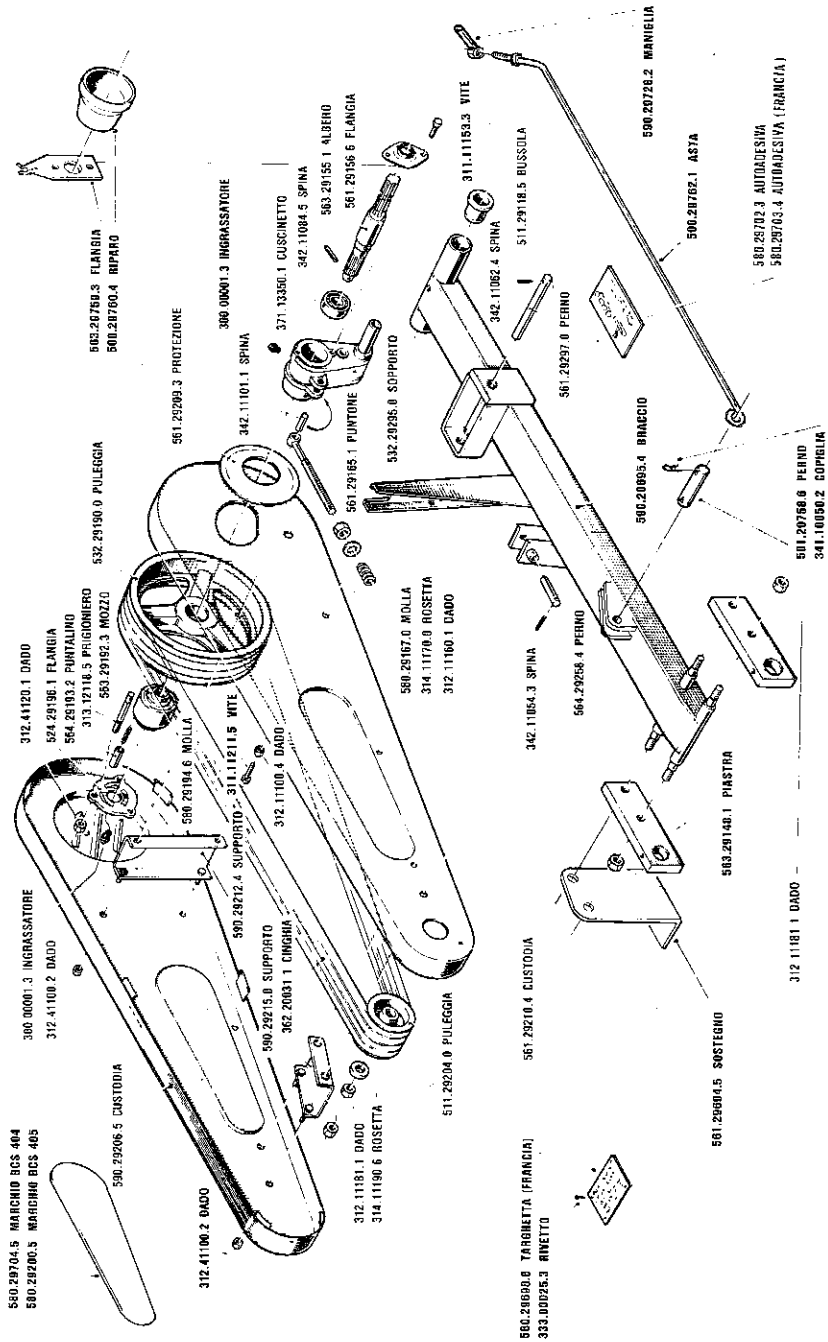

Dichsolz Bcs 001

~~03858/2547~~
02234/17401X
Fr. Bider

- FALCIATRICE A DISCHI
- ROTARY DISC MOWER
- FAUCHEUSE A ASSIETTES
- SEGADORA ROTATIVA
- SCHEIBENMAHER

404
405

WWW.BCSGROUP.COM

405

	RICAMBI SPARE PARTS PIÈCES DÉTACHÉES PIEZAS DE RECAMBIO ERSATZTEILE	TAV. TABLE TABLA TAFEL	SCATOLA COMPLETA COMPLETE CASE BOÎTE COMPLETE CAJA O PRENSAESTOPAS COMPL. VOLLSTÄNDIGES MÄHBALENGEHÄUSE	MOD. 405
				2 - 84

405

	RICAMBI SPARE PARTS PIÈCES DÉTACHÉES PIEZAS DE RECAMBIO ERSATZTEILE	TAV. TABLE TABLA TAPEL	DISCHI - INGRANAGGI DISCS - GEARS ASSIETTES - ENGRANAGES DISCOS - ENGRANAJES SCHEIBEN - ZAHNRÄDER	MOD. 405 2 - 84
---	---	---------------------------------	---	------------------------------

405

	RICAMBI SPARE PARTS PIECES DETACHEES PIEZAS DE RECAMBIO ERSATZTEILE	TAV. TABLE TABLA TAFEL	6 SCATOLA INFERIORE LOWER CASE BOITE INFERIEURE PRENSAESTOPAS INFERIOR UNTERKASTEN	MOD. 405
				2 - 84

www.practical.com

 RICAMBI SPARE PARTS PIÈCES DETACHÉES PIEZAS DE RECAMBIO ERSATZTEILE	TAV. TABLE TABLA TAFEL	SUPPORTO SUPPORT SUPPORTE SOPORTE LAGER	MOD. 404 - 405 2 - 84
	www.pracmer.com <i>BCS 606</i> <i>M. J. 115</i>		