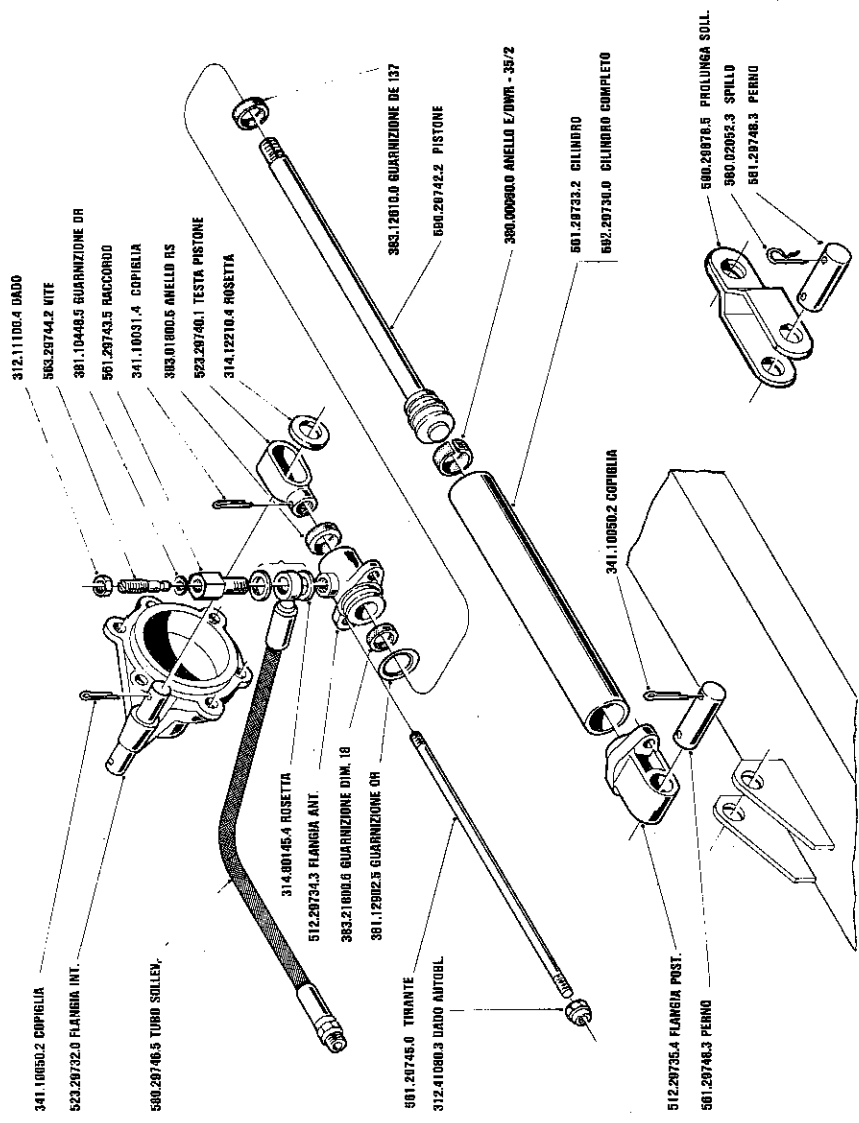

	RICAMBI SPARE PARTS PIÈCES DE REMPLACEMENT PIEZAS DE RECAMBIO ERSATZTEILE	TAV. TABLE TABLA TAPEL	BRACCI E CUSTODIE ARMS & HOUSINGS BRAS ET PROTECTIONS BRAZOS Y TAPAS ARME UND VERKLEIDUNGEN	MOD. 404 - 405
	www.bcs.com			2 - 84

RICAMBI
 SPARE PARTS
 PIECES DETACHEES
 PIEZAS DE RECAMBIO
 ERSATZTEILE

TAV.
 TABLE
 TABLA
 TAFEL

TUBO - TELAIO
 PIPE - FRAME
 TUYAU - CHASSIS
 TUBO - BASTIDR
 ROHR - RAHMEN

MOD.
404 - 405
 2 - 84

	RICAMBI SPARE PARTS PIÈCES DÉTACHÉES PIEZAS DE RECAMBIO ERSATZTEILE	TAV. TABLE TABLA TAFEL	RIPARO GUARD ABRI ESPALDON SCHUTZ	MOD. 404 - 405
				2 - 84

www.bcs.com

	RICAMBI SPARE PARTS PIÈCES DETACHÉES PIEZAS DE RECAMBIO ERSATZTEILE	TAV TABLE TABLA TAFEL	CILINDRO CYLINDER CILINDRE CILINDRO ZYLINDER	MOD. 404 - 405 2 - 84
	www.bcs-sport.com			

BCS

RICAMBI
SPARE PARTS
PIECES DETACHEES
PIEZAS DE RECAMBIO
ERSATZTEILE