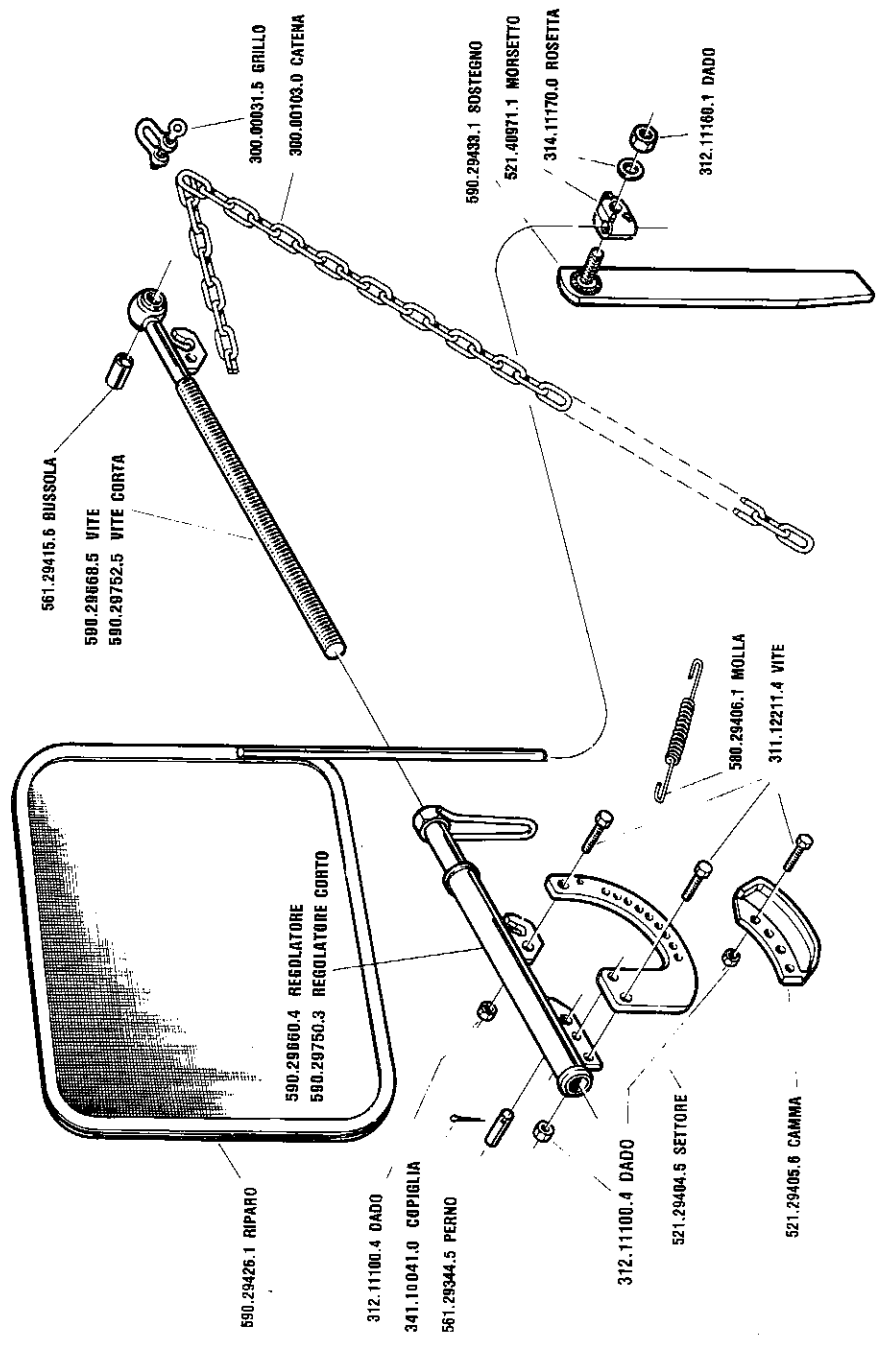

	RICAMBI SPARE PARTS PIÈCES DE REMPLACEMENT PIEZAS DE RECAMBIO ERSATZTEILE	TAV. TABLE TABLA TAPEL	BRACCI E CUSTODIE ARMS & HOUSINGS BRAS ET PROTECTIONS BRAZOS Y TAPAS ARME UND VERKLEIDUNGEN	MOD. 404 - 405
	www.bcs.com			2 - 84

RICAMBI
 SPARE PARTS
 PIECES DETACHEES
 PIEZAS DE RECAMBIO
 ERSATZTEILE

TAV.
 TABLE
 TABLA
 TAFEL

TUBO - TELAIO
 PIPE - FRAME
 TUYAU - CHASSIS
 TUBO - BASTIDR
 ROHR - RAHMEN

MOD.
404 - 405
 2 - 84

	RICAMBI SPARE PARTS PIÈCES DÉTACHÉES PIEZAS DE RECAMBIO ERSATZTEILE	TAV. TABLE TABLA TAFEL	RIPARO GUARD ABRI ESPALDON SCHUTZ	MOD. 404 - 405
				2 - 84