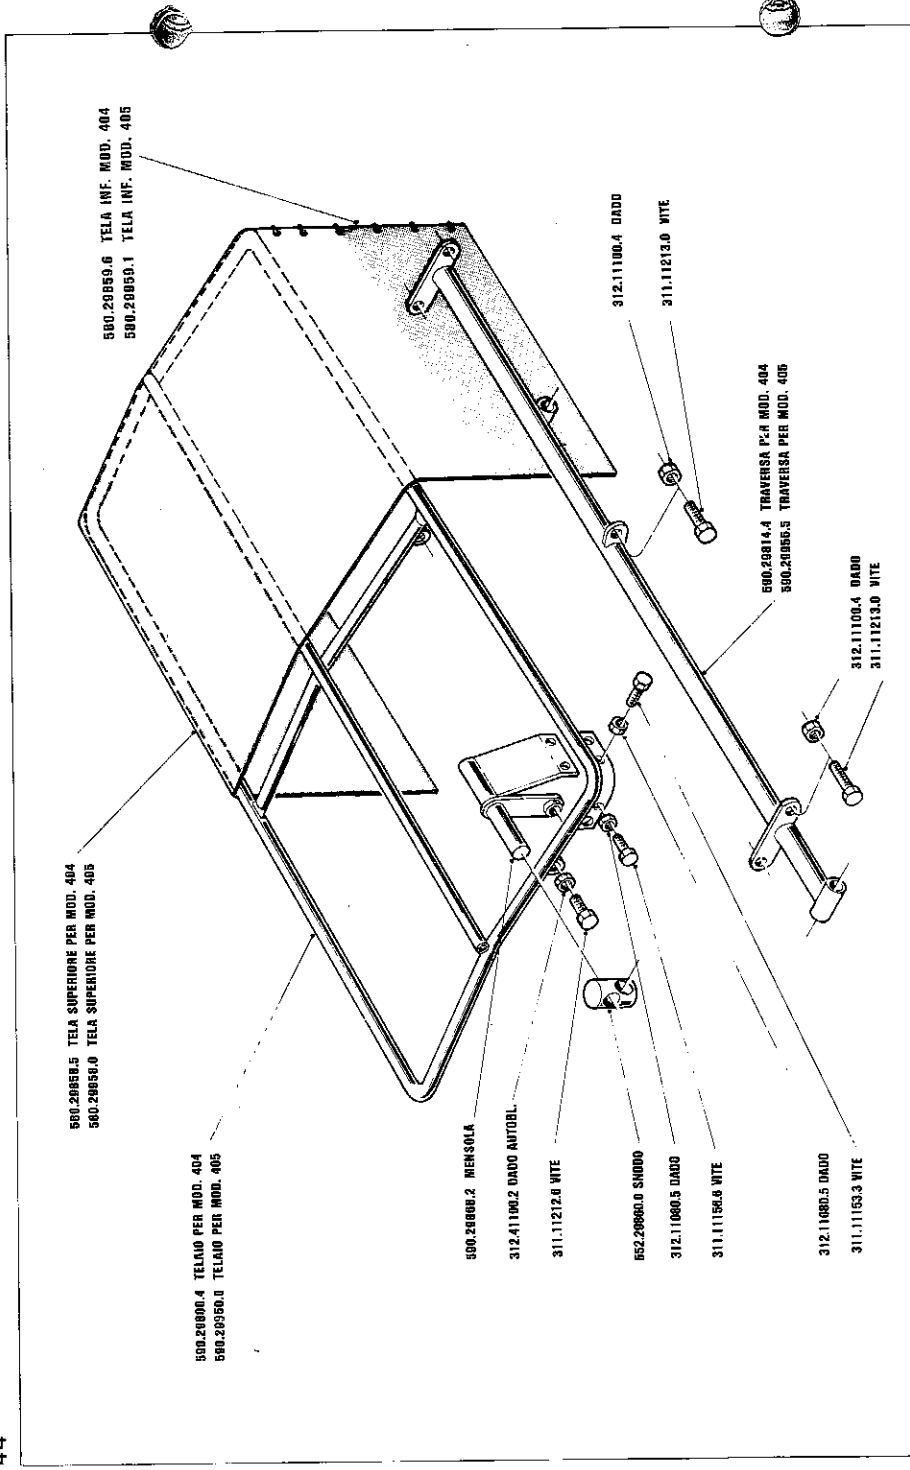

RICAMBI
 SPARE PARTS
 PIECES DETACHEES
 PIEZAS DE RECAMBIO
 ERSATZTEILE

TAV.
 TABLE
 TABLA
 TAFEL

TUBO - TELAIO
 PIPE - FRAME
 TUYAU - CHASSIS
 TUBO - BASTIDR
 ROHR - RAHMEN

MOD.
404 - 405
 2 - 84

	RICAMBI SPARE PARTS PIÈCES DÉTACHÉES PIEZAS DE RECAMBIO ERSATZTEILE	TAV. TABLE TABLA TAFEL	RIPARO GUARD ABRI ESPALDON SCHUTZ	MOD. 404 - 405
				2 - 84

www.bcs.com

	RICAMBI SPARE PARTS PIÈCES DETACHÉES PIEZAS DE RECAMBIO ERSATZTEILE	TAV TABLE TABLA TAFEL	CILINDRO CYLINDER CILINDRE CILINDRO ZYLINDER	MOD. 404 - 405 2 - 84
	www.bcs-sport.com			

BCS

RICAMBI
SPARE PARTS
PIECES DETACHEES
PIEZAS DE RECAMBIO
ERSATZTEILE

TAV.
TABLE
TABLA
TAFEL

SUPPORTO DI PROTEZIONE
PROTECTION SUPPORT
SUPPORT PROTECTION
SOPORTE PROTECCION
SCHUTZLAGERUNG

MOD.
404 - 405

2 - 84

<p>RICAMBI SPARE PARTS PIECES DETACHEES PIEZAS DE RECAMBIO ERSATZTEILE</p> 	<p>TAV. TABLE TABLA TAFEL</p>	<p>13</p>	<p>PROTEZIONE SUPERIORE TOP PROTECTION PROTECTION SUPERIEURE PROTECCION SUPERIOR OBERSCHUTZ</p>	<p>MOD.</p>
				<p>404 - 405</p>
			<p>2 - 84</p>	