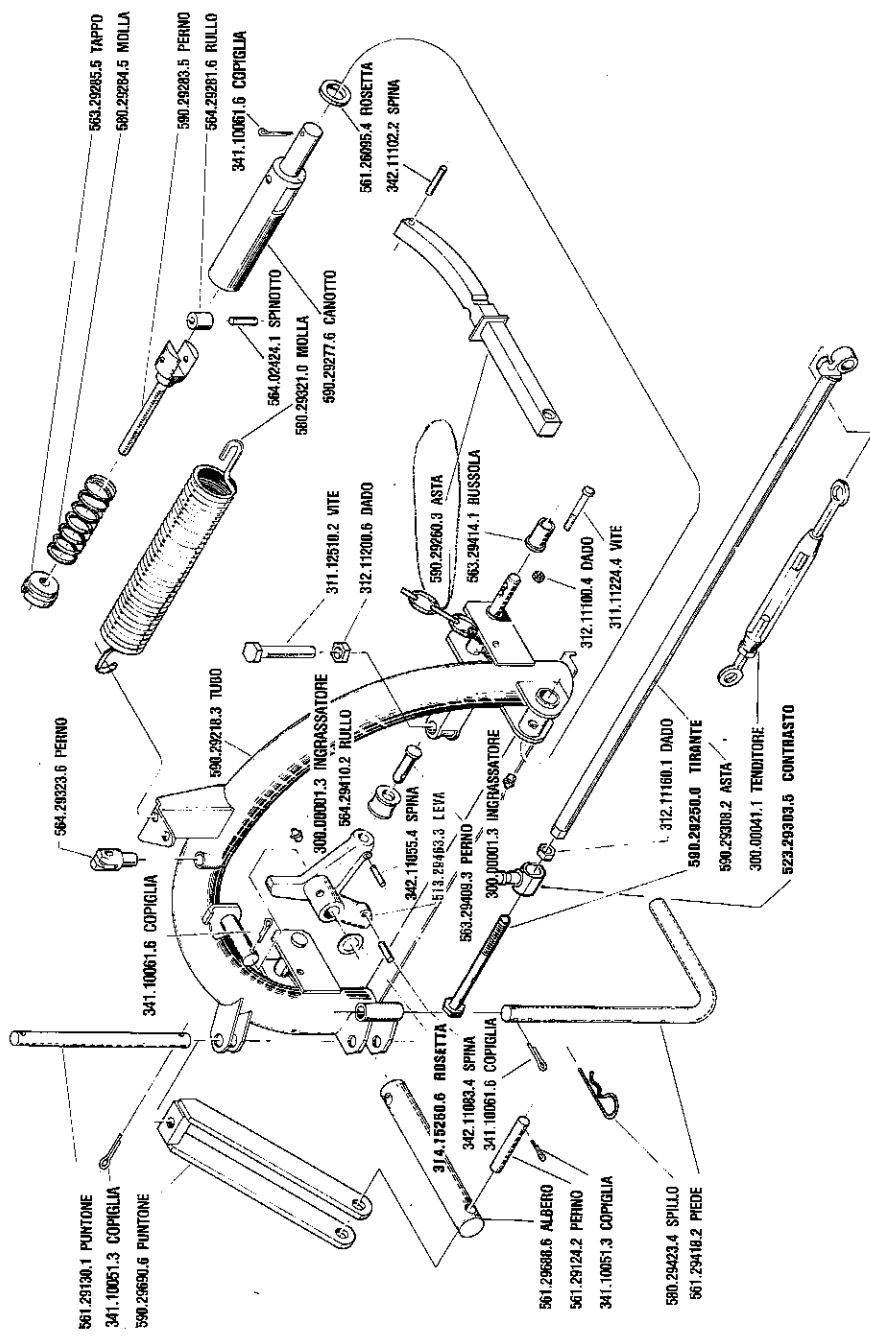

405

	RICAMBI SPARE PARTS PIÈCES DÉTACHÉES PIEZAS DE RECAMBIO ERSATZTEILE	TAV. TABLE TABLA TAPEL	DISCHI - INGRANAGGI DISCS - GEARS ASSIETTES - ENGRANAGES DISCOS - ENGRANAJES SCHEIBEN - ZAHNRÄDER	MOD. 405 2 - 84
---	---	---------------------------------	---	------------------------------

405

	RICAMBI SPARE PARTS PIECES DETACHEES PIEZAS DE RECAMBIO ERSATZTEILE	TAV. TABLE TABLA TAFEL	6 SCATOLA INFERIORE LOWER CASE BOITE INFERIEURE PRENSAESTOPAS INFERIOR UNTERKASTEN	MOD. 405
				2 - 84

www.practical.com

 RICAMBI SPARE PARTS PIÈCES DETACHÉES PIEZAS DE RECAMBIO ERSATZTEILE	TAV. TABLE TABLA TAFEL	SUPPORTO SUPPORT SUPPORTE SOPORTE LAGER	MOD. 404 - 405 2 - 84
	www.pracmer.com <i>BCS 606</i> <i>M. J. 115</i>		

RICAMBI
 SPARE PARTS
 PIECES DETACHEES
 PIEZAS DE RECAMBIO
 ERSATZTEILE

TAV.
 TABLE
 TABLA
 TAFEL

TUBO - TELAIO
 PIPE - FRAME
 TUYAU - CHASSIS
 TUBO - BASTIDR
 ROHR - RAHMEN

MOD.
404 - 405
 2 - 84

	RICAMBI SPARE PARTS PIÈCES DÉTACHÉES PIEZAS DE RECAMBIO ERSATZTEILE	TAV. TABLE TABLA TAFEL	RIPARO GUARD ABRI ESPALDON SCHUTZ	MOD. 404 - 405
				2 - 84