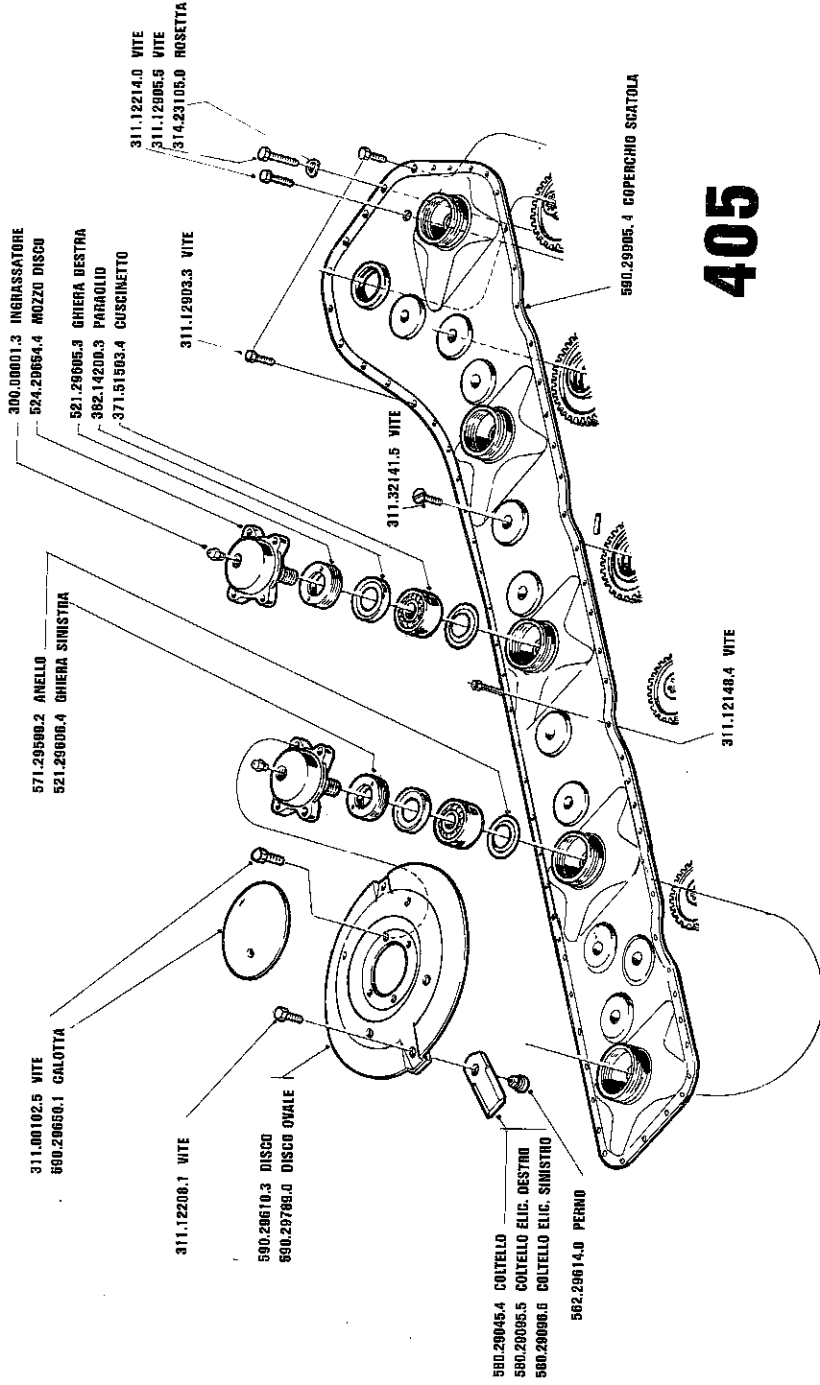

Dichsolz Bcs 001

~~03858/2547~~
02234/17401X
Fr. Bider

- FALCIATRICE A DISCHI
- ROTARY DISC MOWER
- FAUCHEUSE A ASSIETTES
- SEGADORA ROTATIVA
- SCHEIBENMAHER

404
405

WWW.BCSGROUP.COM

405

	RICAMBI SPARE PARTS PIÈCES DÉTACHÉES PIEZAS DE RECAMBIO ERSATZTEILE	TAV. TABLE TABLA TAFEL	SCATOLA COMPLETA COMPLETE CASE BOÎTE COMPLETE CAJA O PRENSAESTOPAS COMPL. VOLLSTÄNDIGES MÄHBALENGEHÄUSE	MOD. 405
				2 - 84

405

	RICAMBI SPARE PARTS PIÈCES DÉTACHÉES PIEZAS DE RECAMBIO ERSATZTEILE	TAV. TABLE TABLA TAPEL	DISCHI - INGRANAGGI DISCS - GEARS ASSIETTES - ENGRANAGES DISCOS - ENGRANAJES SCHEIBEN - ZAHNRÄDER	MOD. 405 2 - 84
---	---	---------------------------------	---	------------------------------

405

	RICAMBI SPARE PARTS PIECES DETACHEES PIEZAS DE RECAMBIO ERSATZTEILE	TAV. TABLE TABLA TAFEL	6 SCATOLA INFERIORE LOWER CASE BOITE INFERIEURE PRENSAESTOPAS INFERIOR UNTERKASTEN	MOD. 405
				2 - 84

www.practical.com

 RICAMBI SPARE PARTS PIÈCES DETACHÉES PIEZAS DE RECAMBIO ERSATZTEILE	TAV. TABLE TABLA TAFEL	SUPPORTO SUPPORT SUPPORTE SOPORTE LAGER	MOD. 404 - 405 2 - 84
	www.pracmer.com <i>BCS 606</i> <i>M. J. 115</i>		